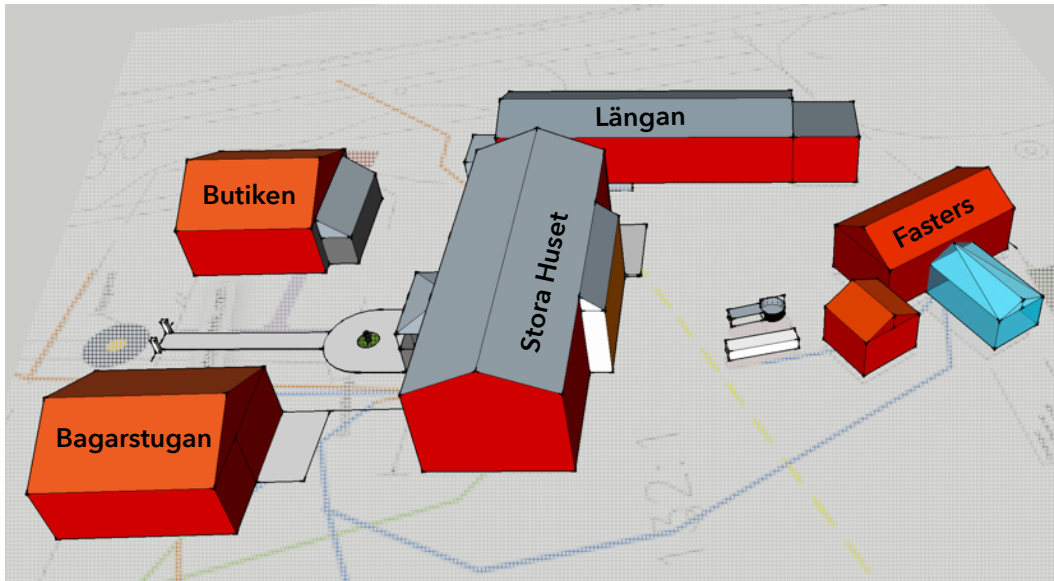

KOPPARS®

Säljestavägen 55 | 820 40, JÄRVSÖ

Antal sängplatser

Totalt 34st sovplatser fördelat enligt dokumentet. Extra sängar kan ordnas i Längan, Stora huset. Vid ytterligare behov kan granngårdens olika hus hyras.

Bagarstugan: wc/dusch, kök, tvätt

Stora Huset: wc/dusch, kök

Längan: 2x wc/dusch, kök, tvätt

Fasters: wc, kök