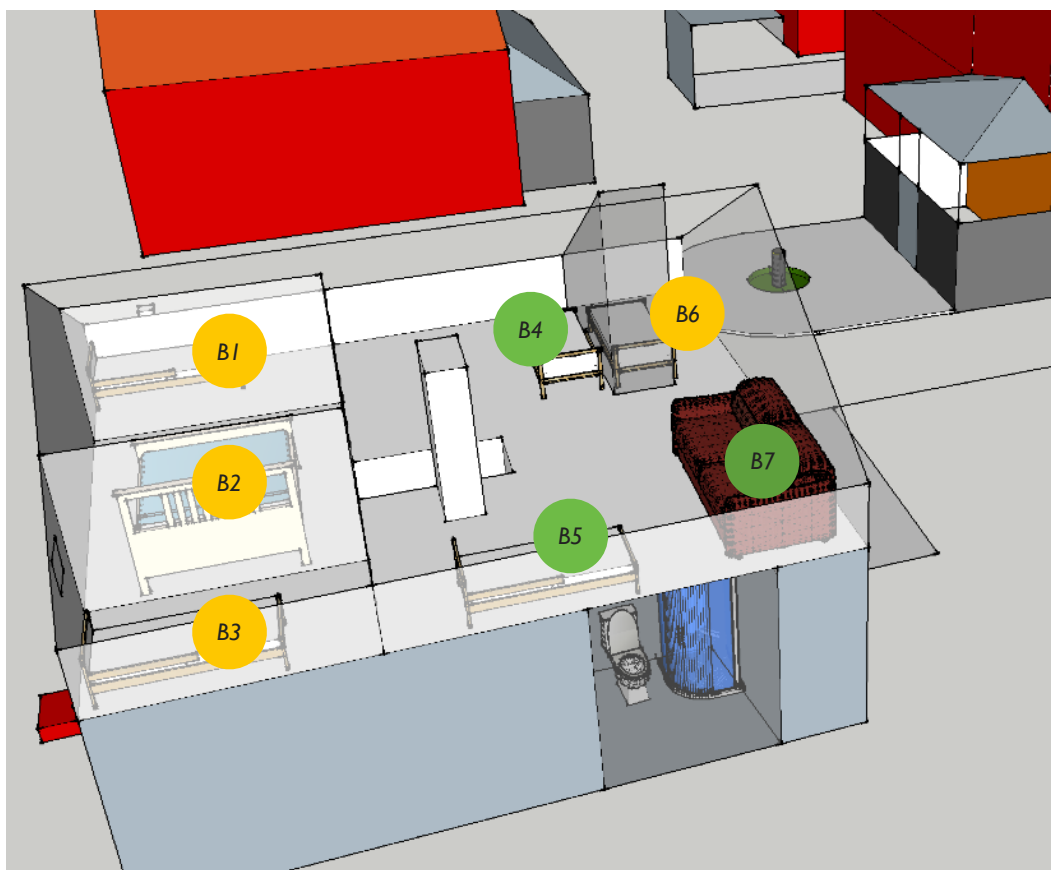

KOPPARS®

Säljestavägen 55 | 820 40, JÄRVSÖ

Antal sängplatser 2017

Bagarstugan: wc/dusch, kök, tvätt

Stora Huset: wc/dusch, kök

Längan: 2x wc/dusch, kök, tvätt

Fasters: wc/dusch, kök

Bastu: dusch

Bagarstugan

Säng

B1: _____

B2: _____

B3: _____

B4: _____

B5: _____

B6: _____

B7: _____ (Bred soffa)

KOPPARS®

Stora Huset

Säng

S1: _____

S2: _____

KOPPARS®

Längan

Säng (samtlige 120cm breda)

L1: _____

L2: _____

L3: _____

L4: _____

L5: _____

L6: _____

L7: _____