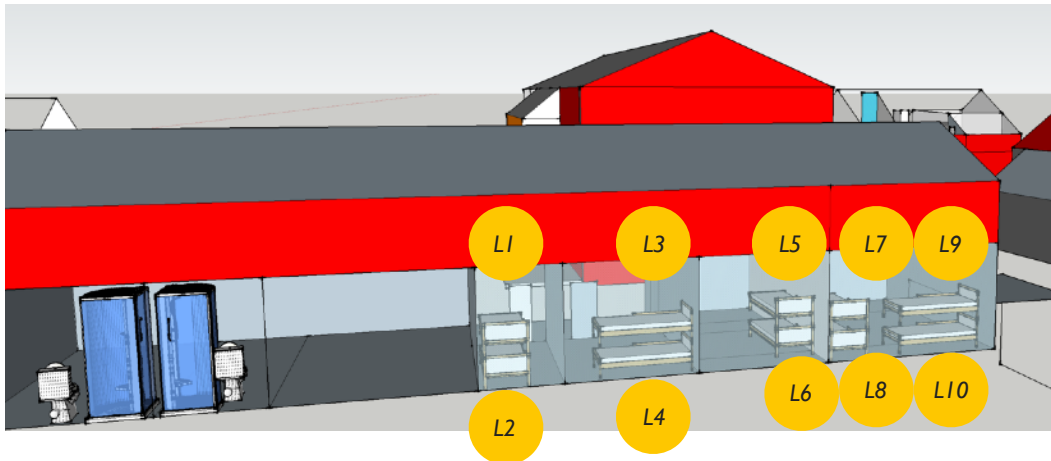

KOPPARS®

Säljestavägen 55 | 820 40, JÄRVSÖ

Antal sängplatser 2017

Bagarstugan: wc/dusch, kök, tvätt

Stora Huset: wc/dusch, kök

Längan: 2x wc/dusch, kök, tvätt

Fasters: wc/dusch, kök

Bastu: dusch

B7: _____ (Bred soffa)

KOPPARS®

Stora Huset

Säng

S1: _____

S2: _____

KOPPARS®

Längan

Säng (samtlige 120cm breda)

L1: _____

L2: _____

L3: _____

L4: _____

L5: _____

L6: _____

L7: _____