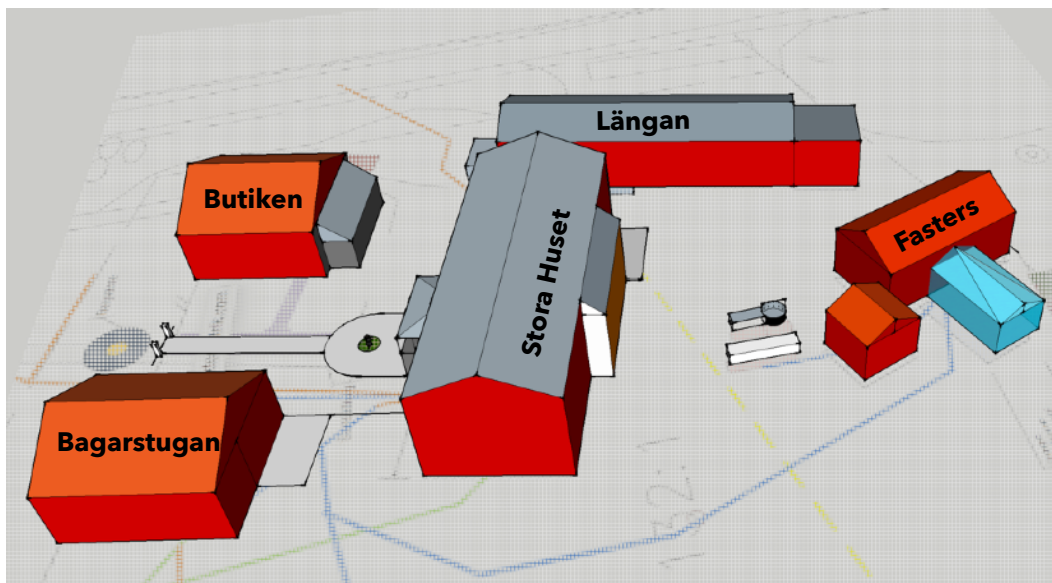

KOPPARS®

Säljestavägen 55 | 820 40, JÄRVSÖ

Antal sängplatser 2017

Bagarstugan: wc/dusch, kök, tvätt

Stora Huset: wc/dusch, kök

Längan: 2x wc/dusch, kök, tvätt

Fasters: wc/dusch, kök

Bastu: dusch

Bagarstugan

Säng

B1: _____

B2: _____

B3: _____

B4: _____

B5: _____

B6: _____

B7: _____ (Bred soffa)

KOPPARS®

Stora Huset

Säng

S1: _____

S2: _____

KOPPARS®

Längan

Säng (samtlige 120cm breda)

L1: _____

L2: _____

L3: _____

L4: _____

L5: _____

L6: _____

L7: _____