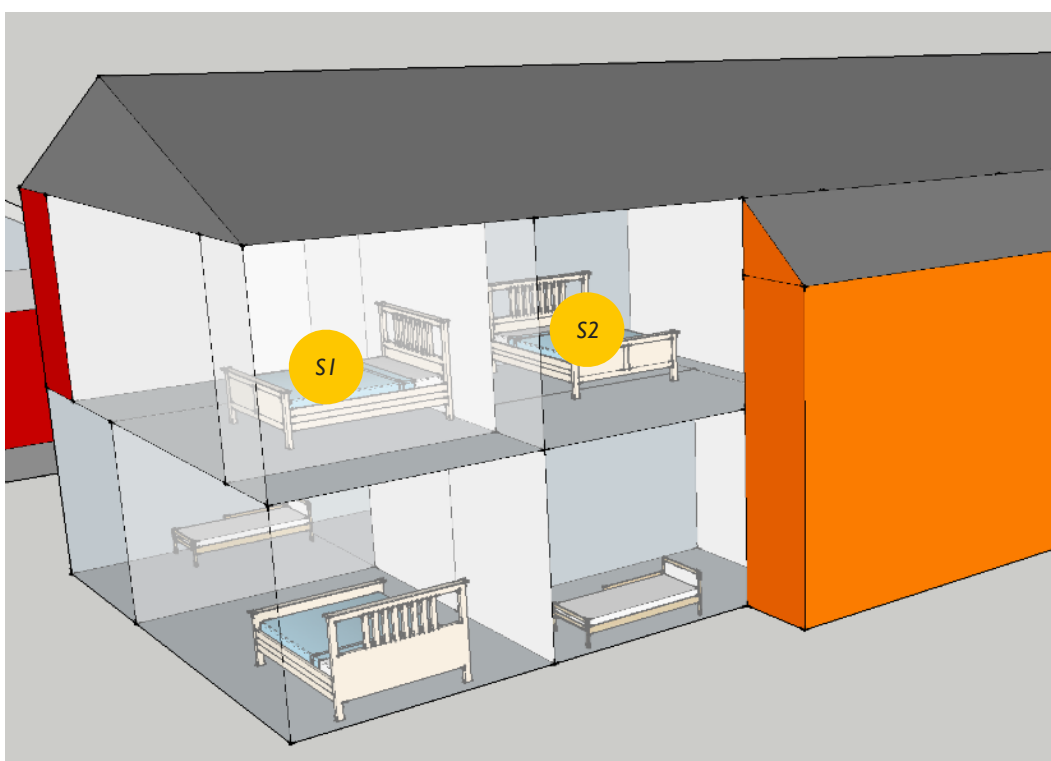

KOPPARS®

Säljestavägen 55 | 820 40, JÄRVSÖ

Antal sängplatser 2017

Bagarstugan: wc/dusch, kök, tvätt

Stora Huset: wc/dusch, kök

Längan: 2x wc/dusch, kök, tvätt

Fasters: wc/dusch, kök

Bastu: dusch

Bagarstugan

Säng

B1: _____

B2: _____

B3: _____

B4: _____

B5: _____

B6: _____

B7: _____ (Bred soffa)

KOPPARS®

Stora Huset

Säng

S1: _____

S2: _____

KOPPARS®

Längan

Säng (samtlige 120cm breda)

L1: _____

L2: _____

L3: _____

L4: _____

L5: _____

L6: _____

L7: _____